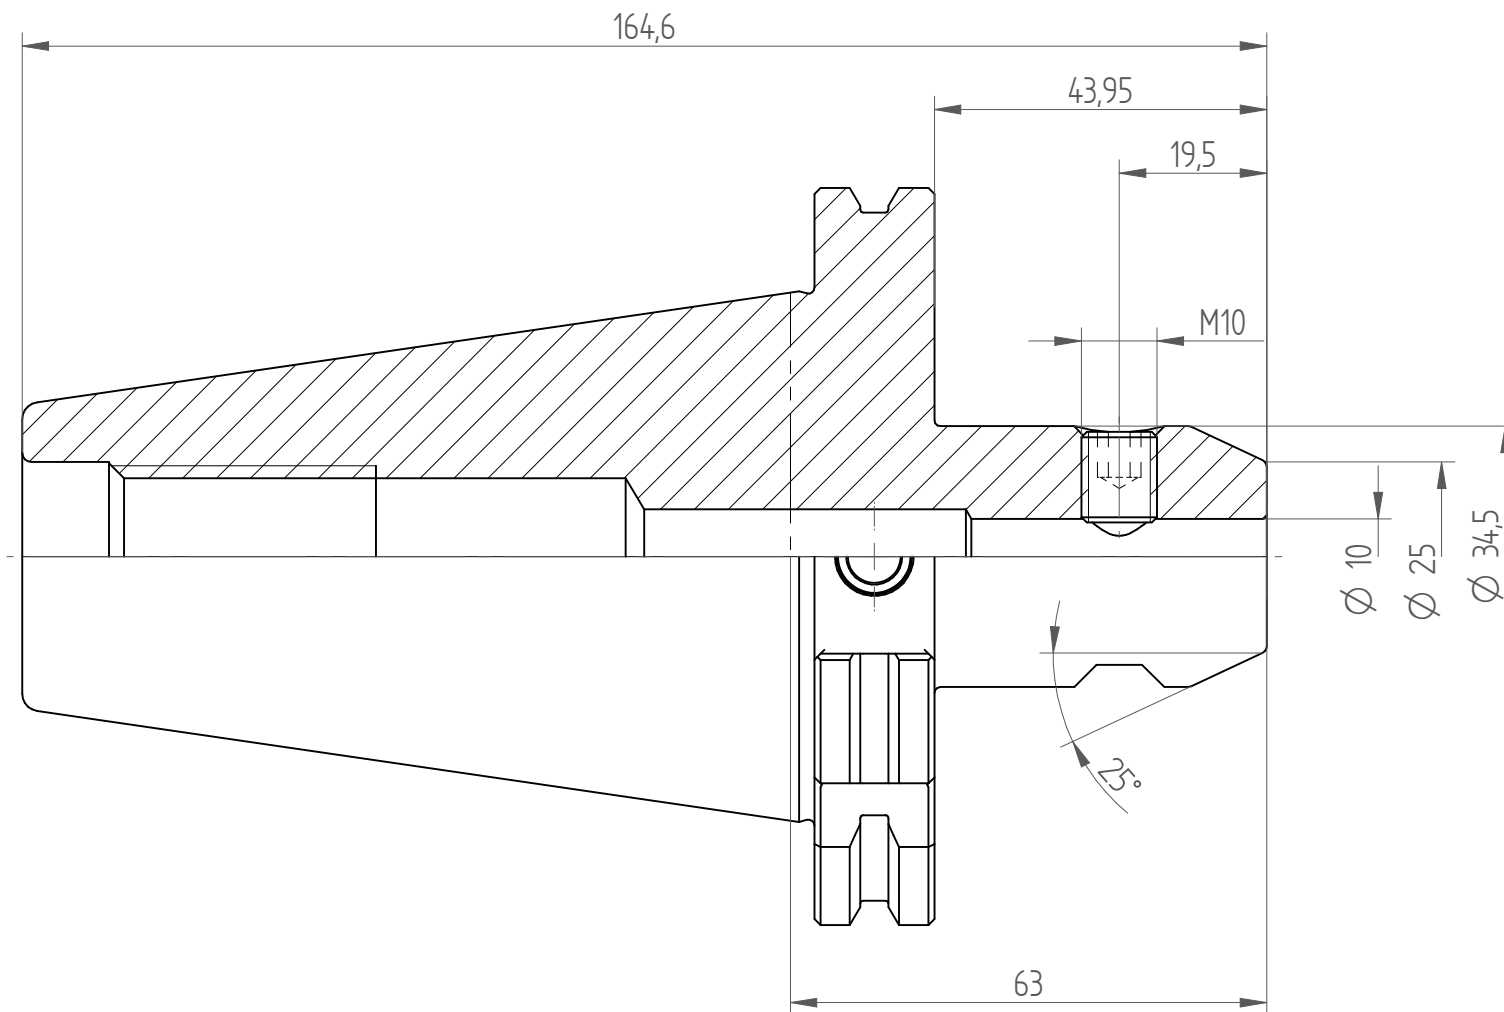

Swiss
Precision
Tools

REGO-FIX®

REGO-FIX AG
Obermattweg 60
4456 Tenniken / Switzerland

Phone +41 61 976 14 66
Fax +41 61 976 14 14
www.rego-fix.com

This is a non-controlled copy. All information given herein is subject to change without notice

The information given herein has been carefully checked and is believed to be correct. REGO-FIX, however, assumes no responsibility or liability for any errors, inaccuracies or omissions that may appear in this drawing

This document is subject to copyright laws. No part of this document may be reproduced or transmitted in any form or any means, electronic or mechanic, for any purpose, without the express written permission of REGO-FIX

Type : TC50_WD10x063
Part No. : 225031030
Date : 03.10.2014
Scale : 1:1